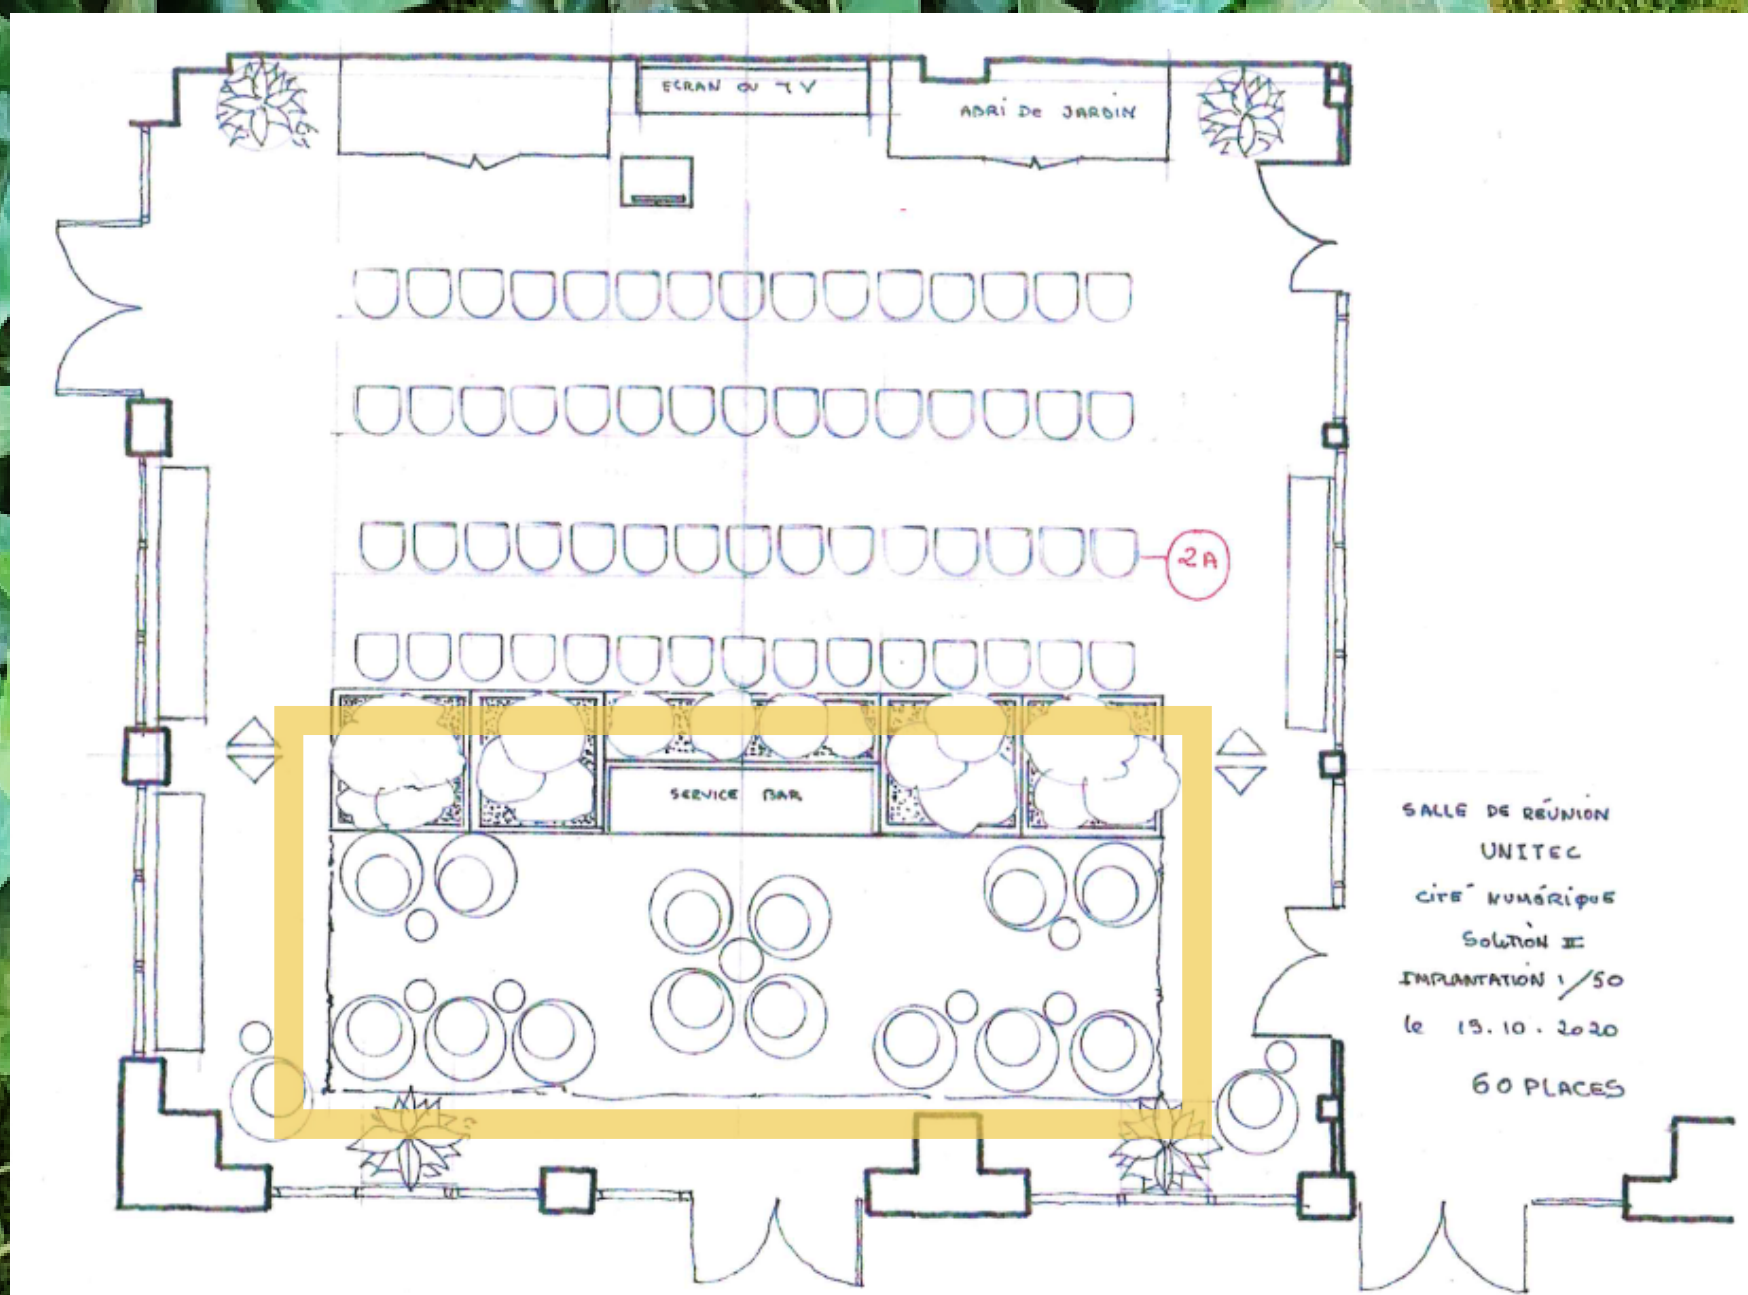

L'espace Créativité

Accueillez 20 collaborateurs dans l'espace créativité

Réseau Wifi sécurisée, prises RJ-45

50 m² disponible, mobilier cosy à disposition, écran et paperboard

Le + : animations, pitches ou conférences proposés pour introduire votre événement