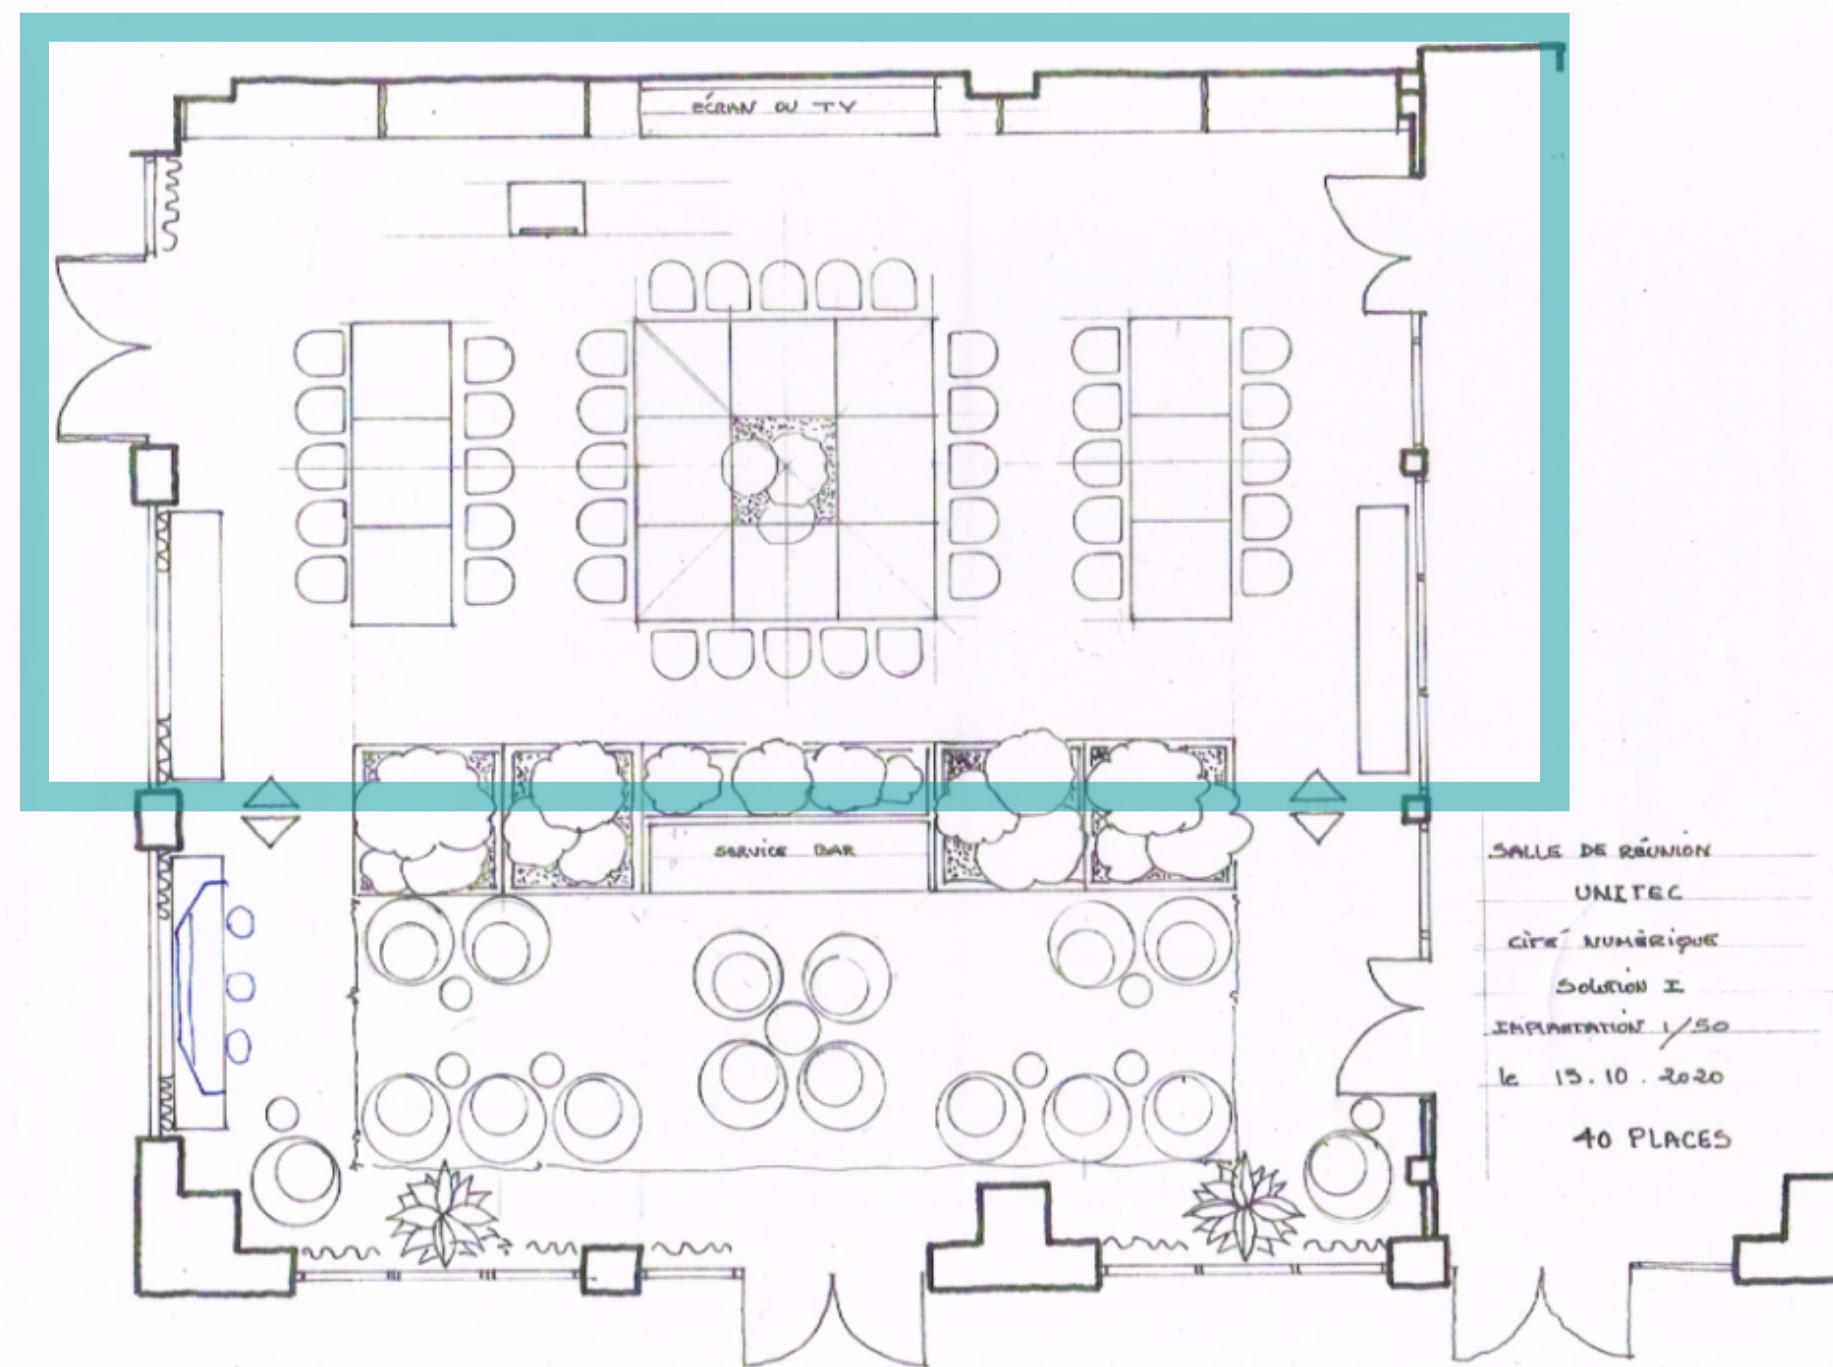

L'espace Atelier

Accueillez jusqu'à 40
collaborateurs en configuration
atelier

Réseau Wifi sécurisée, prises
RJ-45, écran 98 pouces
connecté

100 m² disponible, matériel,
tables et chaises à disposition

Le + : animations, pitches ou
conférences proposés pour
introduire votre événement

SILVERA