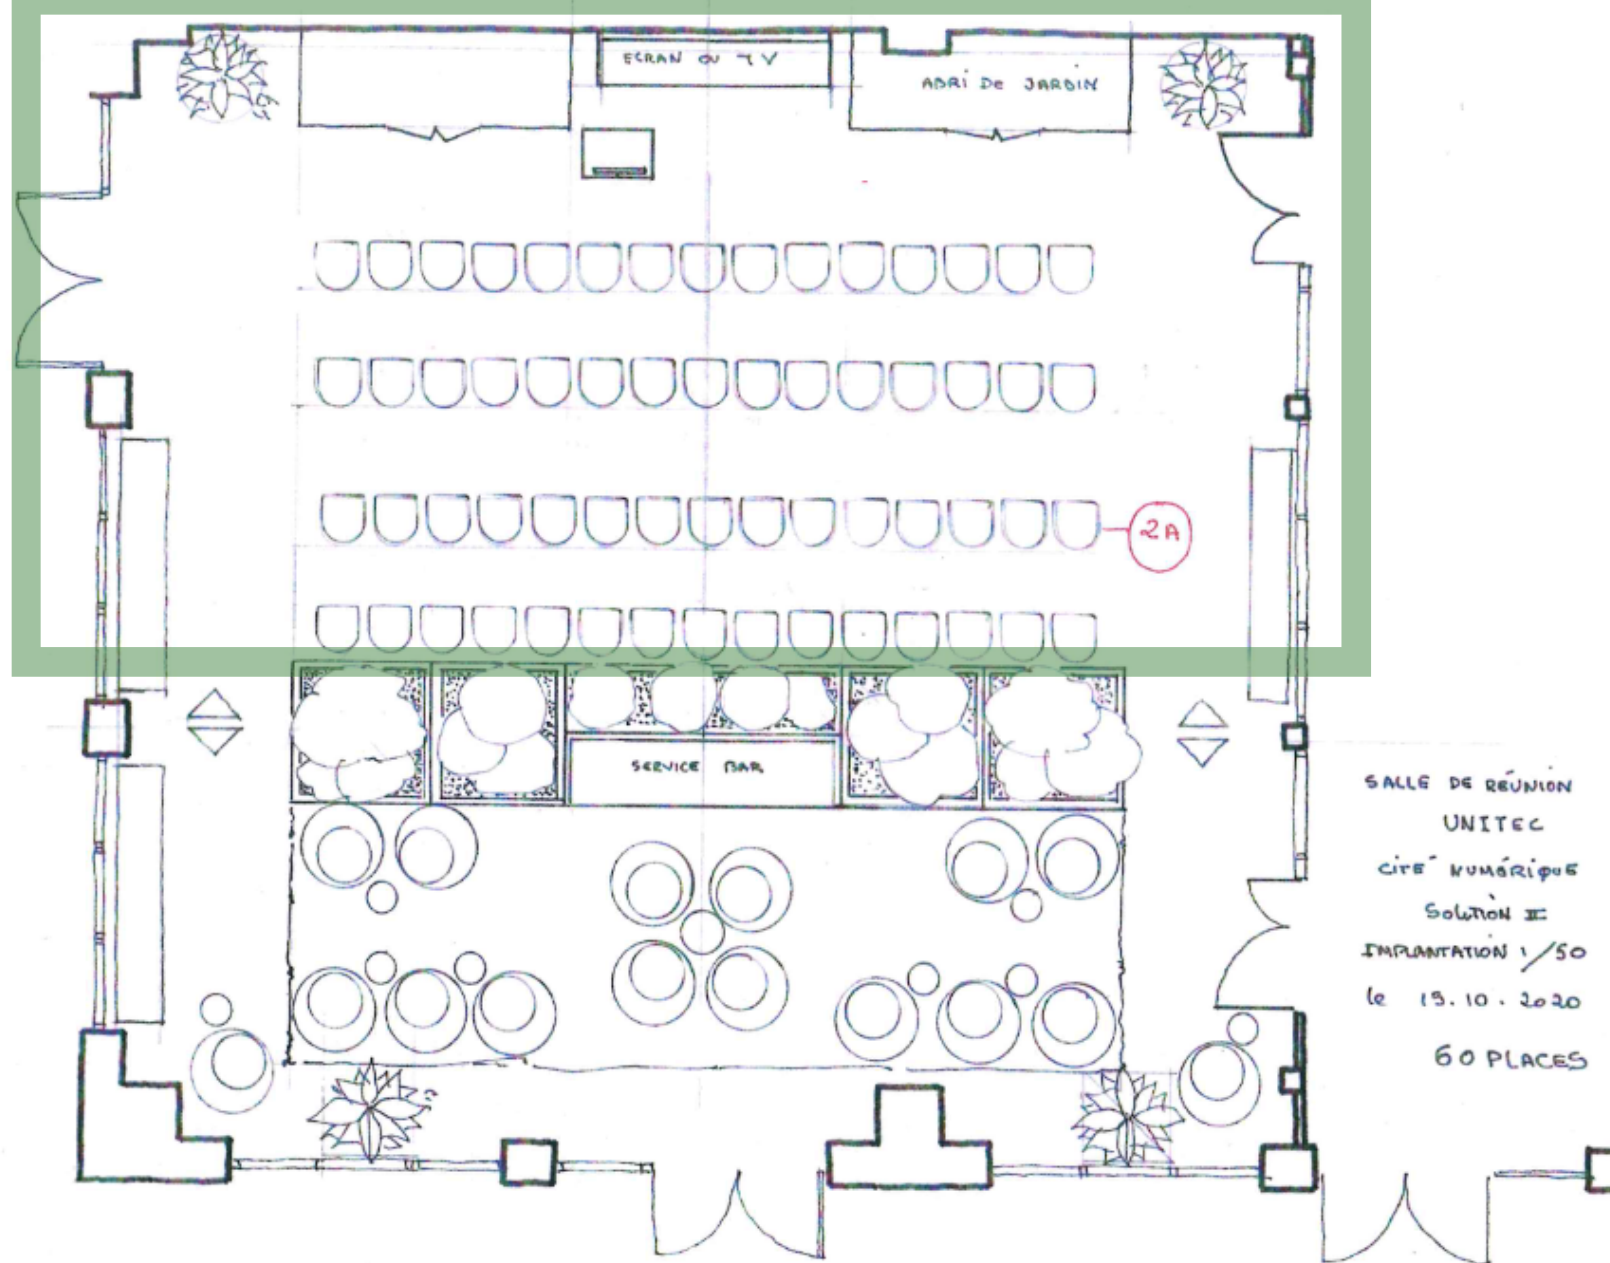

Réseau Wifi sécurisée, prises RJ-45, écran 98 pouces connecté

100 m² disponible, avec mobilier à disposition

Le + : animations, pitches ou conférences proposés pour introduire votre événement

L'espace Atelier

L'ESPACE ATELIER : DES RÉUNIONS DÉCONTRACTÉES ! | CAPACITÉ MAX : 40 PERSONNES

**Idéal pour
vos réunions
de travail et
formations
en internes !**

L'espace Atelier

Accueillez jusqu'à 40
collaborateurs en configuration
atelier

Réseau Wifi sécurisée, prises
RJ-45, écran 98 pouces
connecté

100 m² disponible, matériel,
tables et chaises à disposition

Le + : animations, pitches ou
conférences proposés pour
introduire votre événement