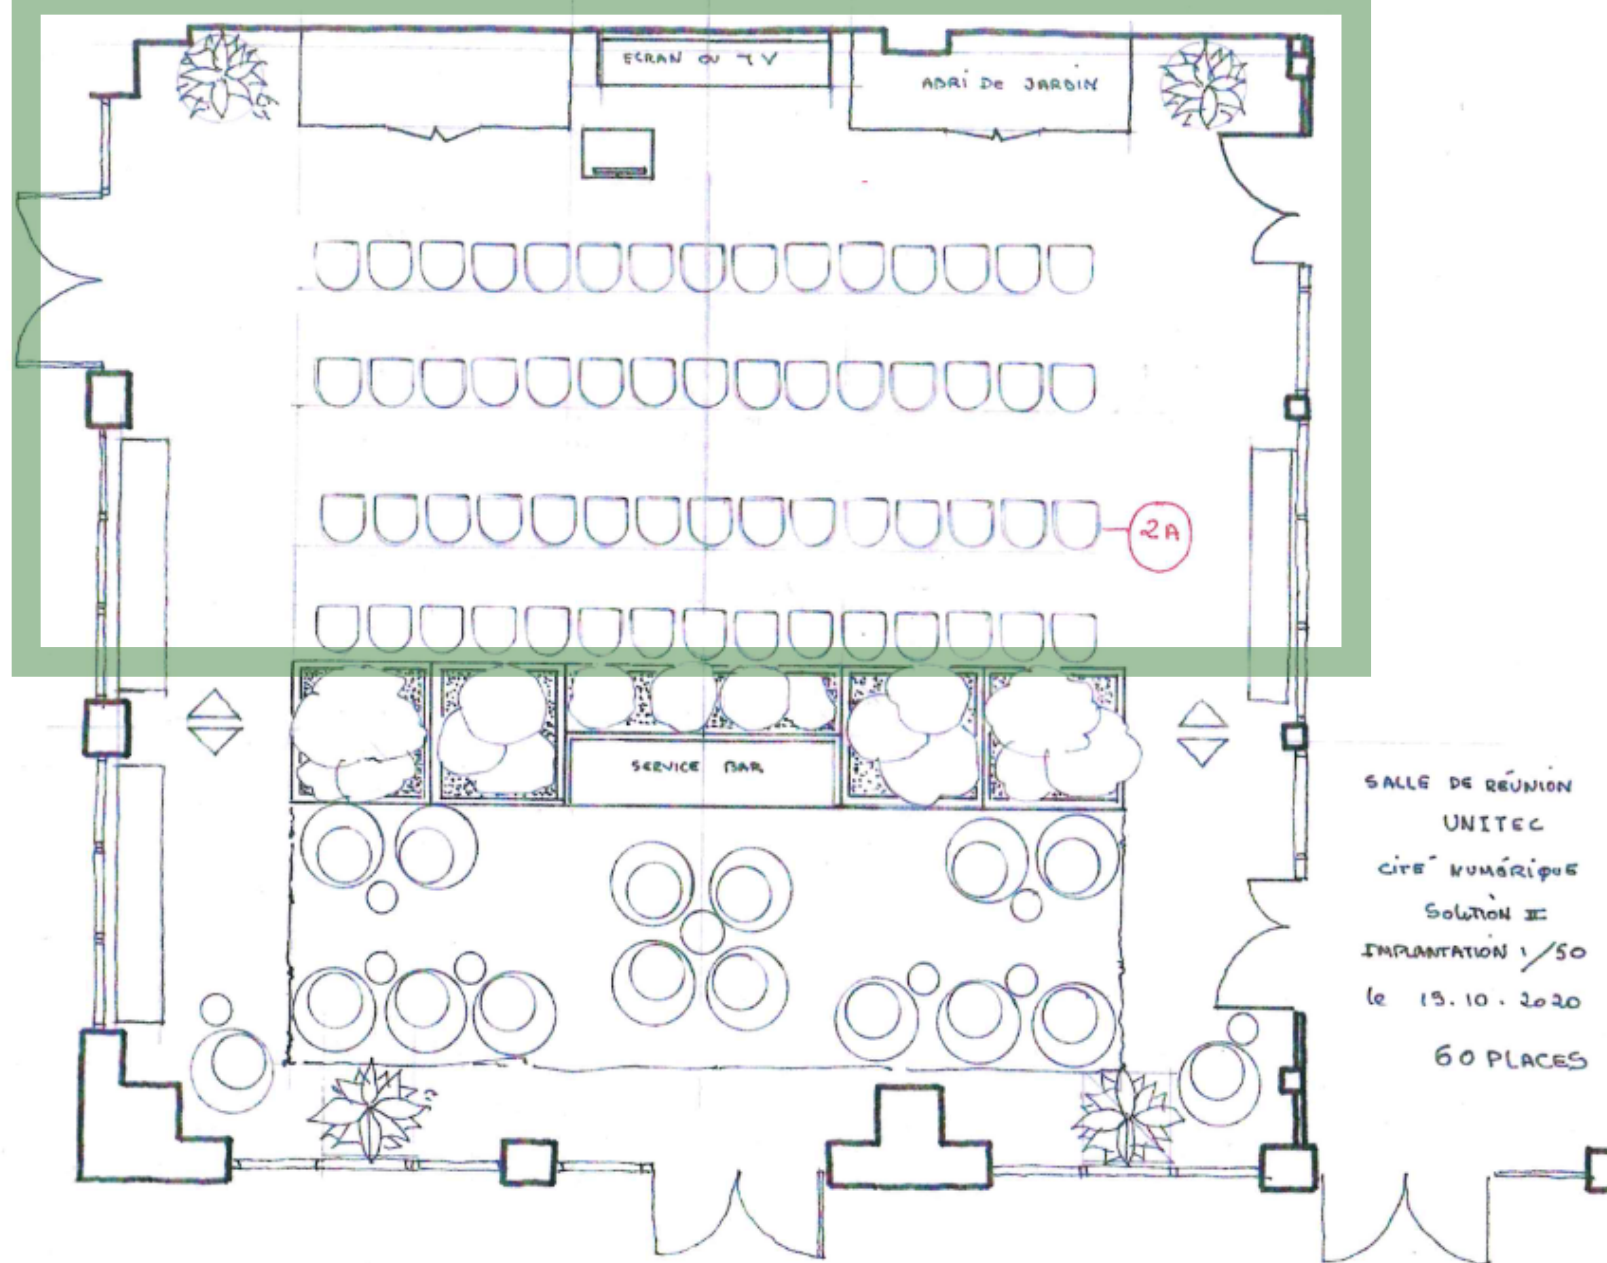

Réseau Wifi sécurisée, prises RJ-45, écran 98 pouces connecté

100 m² disponible, avec mobilier à disposition

Le + : animations, pitches ou conférences proposés pour introduire votre événement

L'espace Atelier

L'ESPACE ATELIER : DES RÉUNIONS DÉCONTRACTÉES ! | CAPACITÉ MAX : 40 PERSONNES

**Idéal pour
vos réunions
de travail et
formations
en interne !**

L'espace Atelier

Accueillez jusqu'à 40
collaborateurs en configuration
atelier

Réseau Wifi sécurisée, prises
RJ-45, écran 98 pouces
connecté

100 m² disponible, matériel,
tables et chaises à disposition

Le + : animations, pitches ou
conférences proposés pour
introduire votre événement